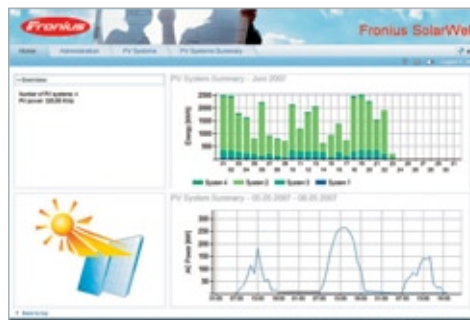

Les informations importantes au premier coup

d'oeil Le propriétaire trouve sur la page d'accueil un diagramme mensuel et un diagramme des puissances avec les chiffres-clés de l'installation, des informations importantes pour l'utilisateur et d'éventuels messages d'avertissement.

Gestion multi-installations. Plusieurs installations PV peuvent être affichées avec un seul identifiant. Finis les interminables connexions et déconnexions ! Pour la première fois, de nouvelles variantes d'analyses et de visualisations deviennent possibles, comme par exemple une vue globale de toutes les installations sur un seul diagramme ou bien encore la comparaison de plusieurs installations.

Diagrammes interactifs. Des diagrammes interactifs permettent à l'utilisateur une navigation rapide et confortable. Un Mouseover (modification d'image), inclus dans le diagramme, permet d'afficher des vues détaillées.

Droits d'accès individuels. Possibilité d'attribution de divers niveaux d'habilitation tels que "Accès visiteur" ou "Accès total".

Messages de service par E-mail, SMS ou fax. Sur demande, des messages de service peuvent être envoyés par E-mail, SMS ou fax afin de garantir une réaction immédiate en cas de problème.

Installation de démonstration. Notre installation modèle, sur le site Fronius de Pettenbach en Haute-Autriche, donne un aperçu des possibilités de

visualisation offertes par Fronius SolarWeb. Consulter le site <http://solarweb.fronius.com>

Une inscription très simple. L'inscription s'effectue en saisissant les données importantes relatives aux installations et au propriétaire sur le site www.fronius.com. Après envoi de la confirmation d'inscription par E-mail, Fronius SolarWeb peut immédiatement être utilisé.

Le lien direct vers Fronius SolarWeb. <http://solarweb.fronius.com>

FRONIUS INTERNATIONAL GMBH
4600 Wels-Thalheim, Günter-Fronius-Straße 1
Austria
E-Mail: PV@fronius.com
www.fronius.com