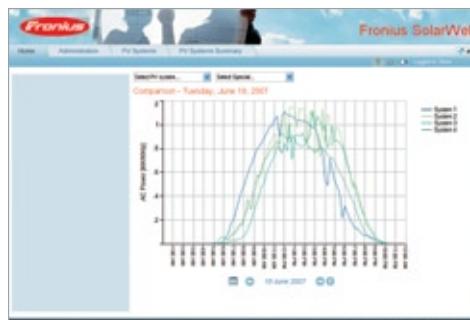

Les informations importantes au premier coup

d'oeil Le propriétaire trouve sur la page d'accueil un diagramme mensuel et un diagramme des puissances avec les chiffres-clés de l'installation, des informations importantes pour l'utilisateur et d'éventuels messages d'avertissement.

Gestion multi-installations. Plusieurs installations PV peuvent être affichées avec un seul identifiant. Finis les interminables connexions et déconnexions ! Pour la première fois, de nouvelles variantes d'analyses et de visualisations deviennent possibles, comme par exemple une vue globale de toutes les installations sur un seul diagramme ou bien encore la comparaison de plusieurs installations.

Diagrammes interactifs. Des diagrammes interactifs permettent à l'utilisateur une navigation rapide et confortable. Un Mouseover (modification d'image), inclus dans le diagramme, permet d'afficher des vues détaillées.

Droits d'accès individuels. Possibilité d'attribution de divers niveaux d'habilitation tels que "Accès visiteur" ou "Accès total".

Messages de service par E-mail, SMS ou fax. Sur demande, des messages de service peuvent être envoyés par E-mail, SMS ou fax afin de garantir une réaction immédiate en cas de problème.

Installation de démonstration. Notre installation modèle, sur le site Fronius de Pettenbach en Haute-Autriche, donne un aperçu des possibilités de

visualisation offertes par Fronius SolarWeb. Consulter le site <http://solarweb.fronius.com>

Une inscription très simple. L'inscription s'effectue en saisissant les données importantes relatives aux installations et au propriétaire sur le site www.fronius.com. Après envoi de la confirmation d'inscription par E-mail, Fronius SolarWeb peut immédiatement être utilisé.

Le lien direct vers Fronius SolarWeb. <http://solarweb.fronius.com>

FRONIUS INTERNATIONAL GMBH
4600 Wels-Thalheim, Günter-Fronius-Straße 1
Austria
E-Mail: PV@fronius.com
www.fronius.com