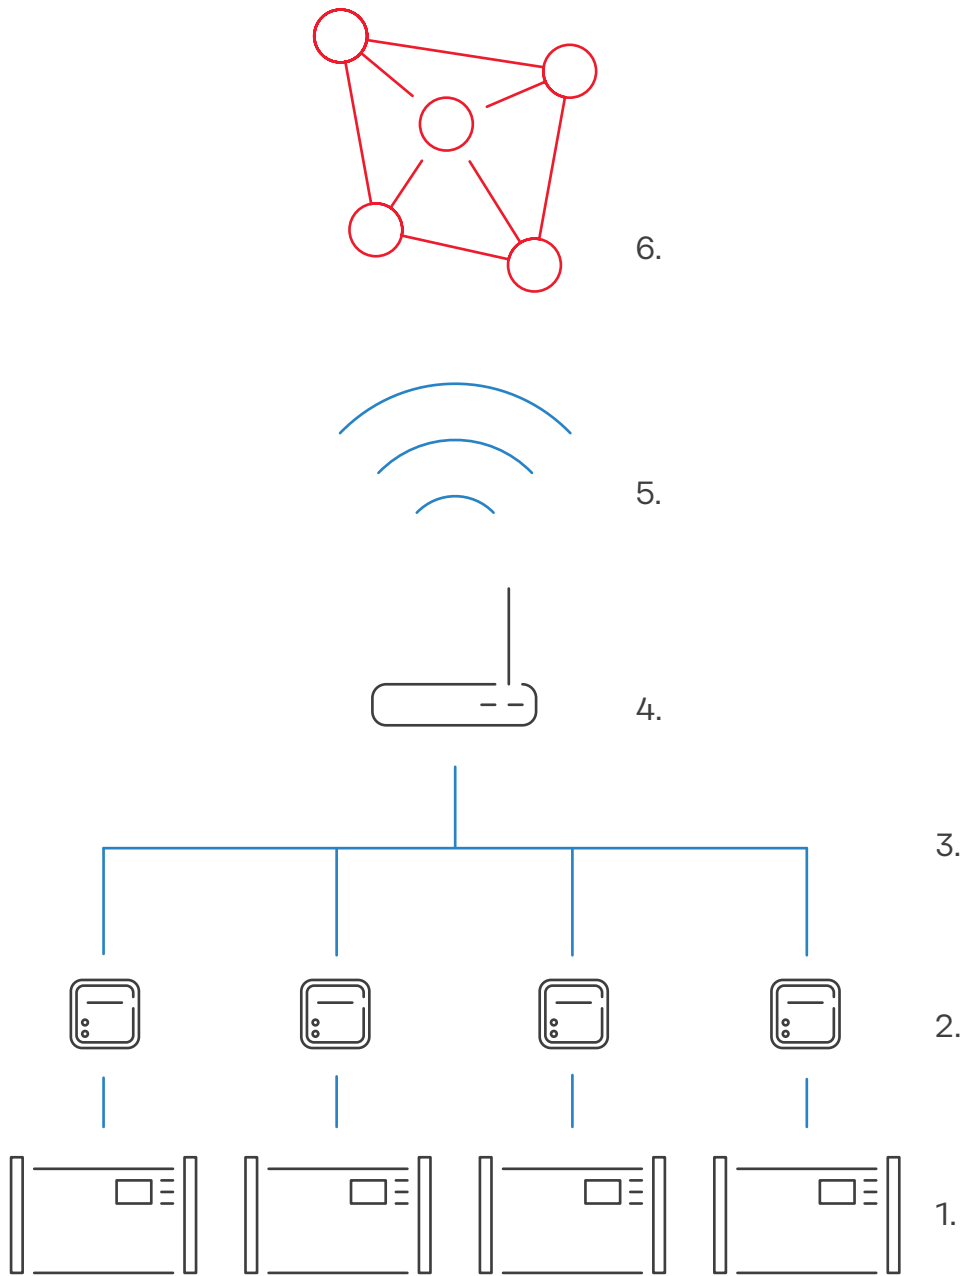

1. Selectiva 4.0 / SelectION
2. Gateway
3. Lan/Wlan
4. Switch/Router
5. Betriebseigenes Internet
6. Charge & Connect