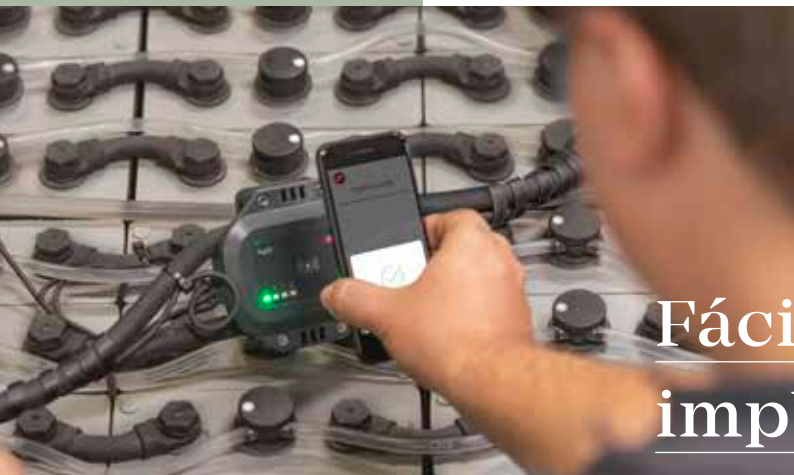

Equipado para cualquier temperatura

Las temperaturas especialmente altas o bajas pueden reducir drásticamente la vida útil de la batería. TagID está equipado de serie con una sonda de temperatura que ajusta automáticamente la carga a la temperatura de la batería. Esto garantiza una elevada disponibilidad y una larga vida útil de la batería incluso en condiciones extremas.

Fácil implementación

TagID puede configurarse rápida y fácilmente mediante la interfaz NFC a través de la app TagID Config. La intuitiva interfaz de nuestra app te ayuda a introducir los pocos parámetros que son necesarios. TagID comprueba automáticamente si el valor de tensión especificado durante la configuración coincide con lo que se ha medido realmente. Las desviaciones se detectan inmediatamente, lo que permite evitar con eficacia los daños derivados.

Las baterías húmedas de plomo-ácido y las de gel pueden cargarse de forma óptima mediante TagID guided charging.

TagID
TagID+

La mejor opción para las baterías de gel es TagID junto con la sonda de temperatura. Al usar baterías húmedas, utiliza TagID+ con sonda de temperatura y sensor de nivel de llenado.

Fronius España S.L.U.
Parque Empresarial La Carpetania
Calle Miguel Faraday 2
28906 Getafe, Madrid
España
T +34 91 64 96 040
perfect.charging.es@fronius.com
www.fronius.es

Fronius Mexico S.A. de C.V.
Carretera Monterrey-Saltito 3279
Edificio 6, Landus Business Park
Santa Catarina, NL
México, 66367
T +52 81 88 82 82 00
F +52 81 88 82 82 01
perfect.charging.mx@fronius.com
www.fronius.mx

Fronius International GmbH
Froniusplatz 1
4600 Wels
Austria
T +43 7242 241-30 00
F +43 7242 241-95 25 60
perfect.charging@fronius.com
www.fronius.com