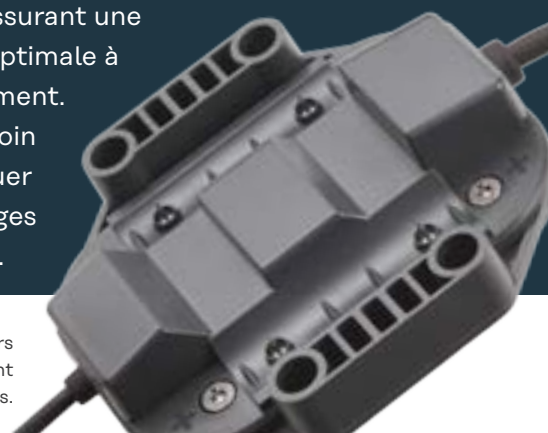

Avantage : une durée de vie prolongée de la batterie.

Automatic Desulfation

Les batteries profondément déchargées sont détectées et leur désulfatation démarre automatiquement. Aucun réglage manuel n'est plus nécessaire.

Avantage : disponibilité maximale avec le pack « Sans souci » complet.

Plug & Charge

– Brancher et charger de façon plus efficace que jamais

Réduire les dépenses énergétiques grâce à l'option Intelligent Equalizing Charge

Avec l'Intelligent Equalizing Charge, nous nous assurons qu'une charge de compensation n'est réalisée que lorsque la batterie le nécessite. Cela permet d'augmenter l'efficacité énergétique jusqu'à 4 %, d'économiser des coûts énergétiques et contribue de manière significative à une plus grande durabilité.

Gain de temps grâce à la Self-Configuration Curve

Avec l'option « TagID guided charging », plus aucune courbe caractéristique de charge n'a besoin d'être réglée manuellement. Cette dernière s'adapte de façon flexible à l'état de vos batteries, assurant une charge optimale à tout moment. Plus besoin d'effectuer de réglages manuels.

Notre technologie de capteurs de batterie intelligente mesure en permanence différentes grandeurs physiques de la batterie plomb-acide. Le chargeur effectue ensuite une charge particulièrement respectueuse et efficace en fonction des données préparées.