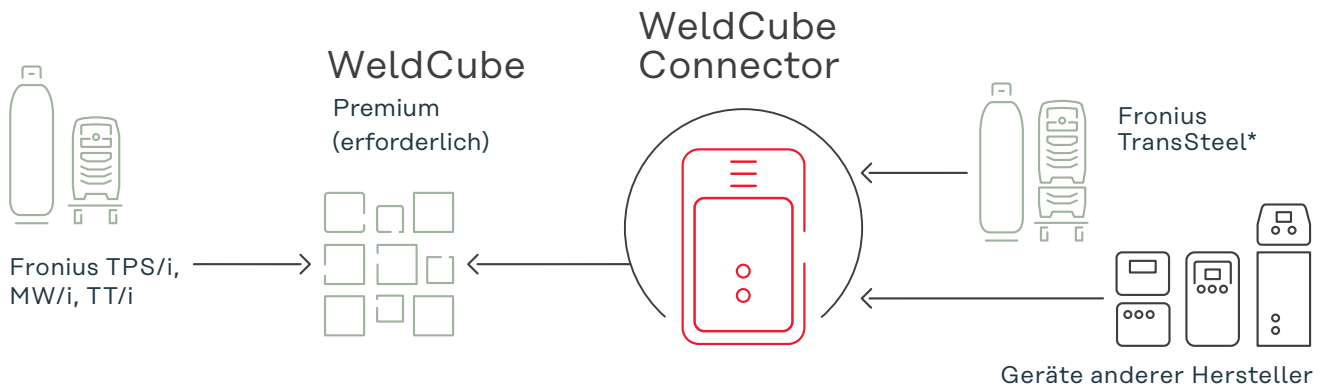

Weld-Cube Connector

Vollständige Dokumentation aller Ihrer Schweißgeräte an einem Ort - die komplette Schweißdaten-Dokumentation.

Neu:

- Integration von TransSteel in WeldCube Premium
- Integration von Geräten beliebiger Hersteller in WeldCube Premium

www.fronius.com

Varianten:

	WeldCube Connector Basic	WeldCube Connector Advanced (WFS Module)	WeldCube Connector Advanced (Euro Connector Module)
Messung und Aufzeichnung von...	Schweißstrom Schweißspannung	Schweißstrom Schweißspannung Drahtvorschub	Schweißstrom Schweißspannung Drahtvorschub
Messbare Schweißprozesse	MIG/MAG WIG E-Hand	MIG/MAG	MIG/MAG
Anbindbare Schweißsysteme	Fronius TransSteel Devices of any brand	Fronius TransSteel*	Geräte anderer Hersteller

* Nur für TransSteel geteilte Systeme und TransSteel 3500c.