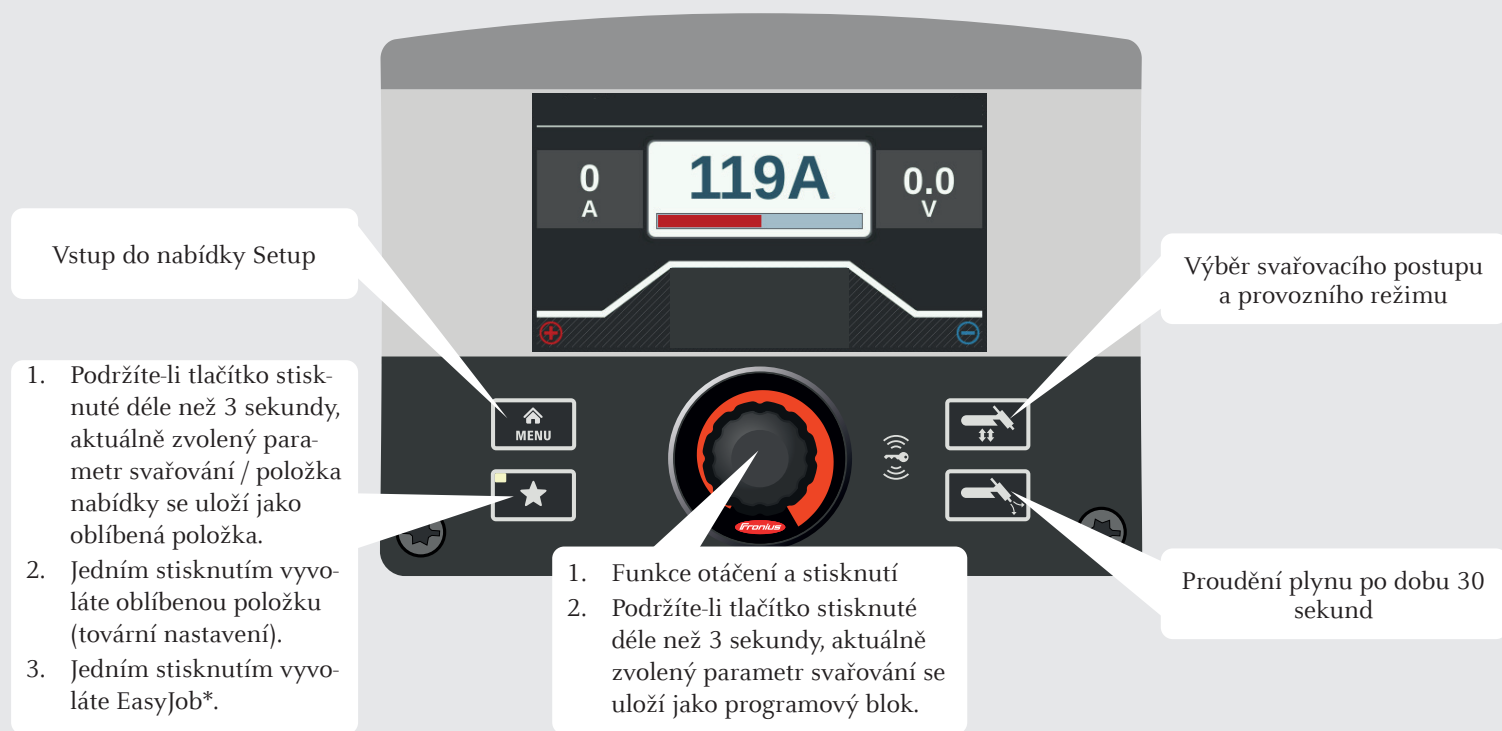

* Předpokladem je aktivovaný funkční balíček „Job“.

* Předpokladem je aktivovaný funkční balíček „Job“.

BEZPEČNOST

Před zahájením práce s přístrojem si prostudujte všechny příložené a příslušné online dokumenty tak, abyste jim porozuměli.

Tento dokument nepopisuje všechny funkce přístroje. Kompletní popis přístroje najdete v návodu k obsluze.

42,0426,0235,CS

005-19012022

BEZPEČNOST

Před zahájením práce s přístrojem si prostudujte všechny příložené a příslušné online dokumenty tak, abyste jim porozuměli.