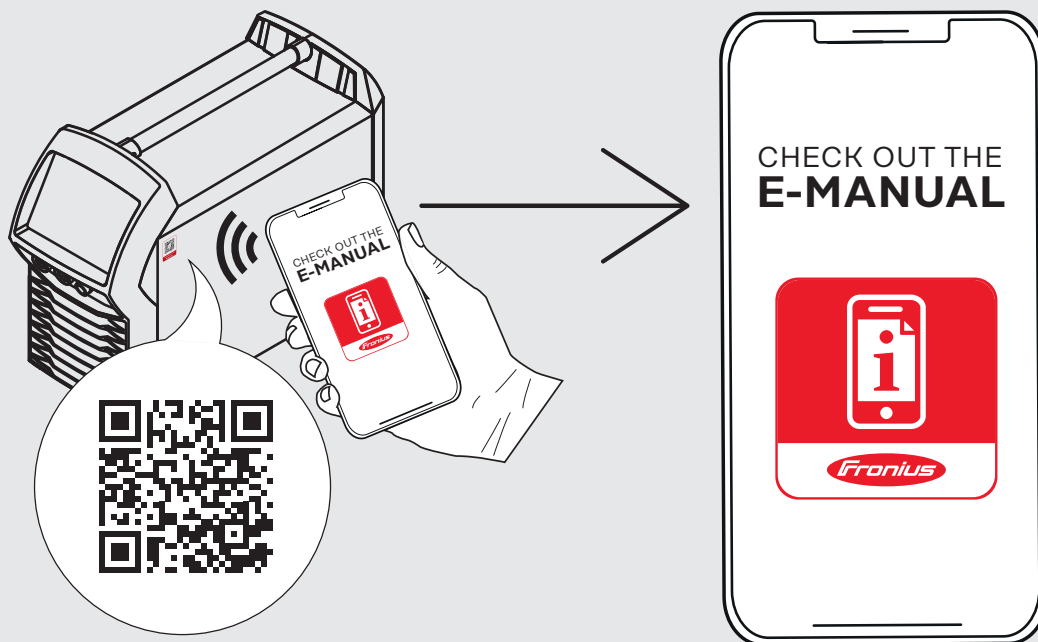

iWave 190i / iWave 230i

Kratki vodič s uputama

SIGURNOST

Prije rada s uređajem s razumijevanjem pročitajte sve priložene dokumente i dokumente na mreži koji su vam na raspolaganju!

U ovom dokumentu nisu opisane sve funkcije uređaja. Potpun opis uređaja nalazi se u uputama za upotrebu!

42,0426,0235,HR

005-19012022