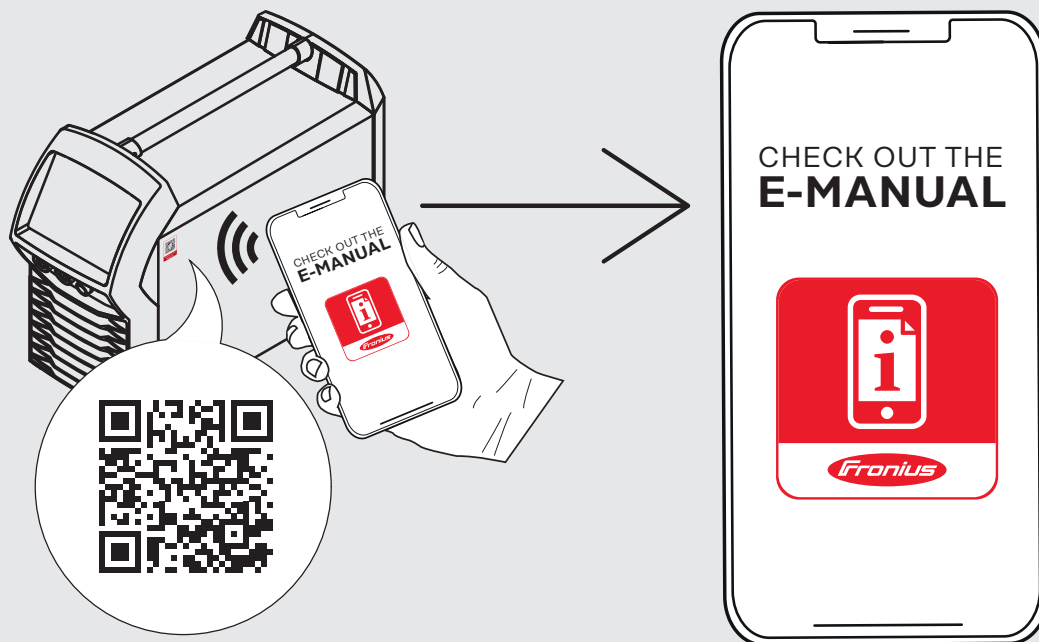

iWave 190i / iWave 230i

Ghid rapid de utilizare

* Premisă: pachetul de funcții "Job" este activat

iWave 190i / iWave 230i

Ghid rapid de utilizare

* Premisă: pachetul de funcții "Job" este activat

iWave 190i / iWave 230i

Ghid rapid de utilizare

SIGURANȚĂ

Înainte de efectuarea oricărui lucru cu aparatul, citiți și înțelegeți toate documentele puse la dispoziție în anexă și online!

Acest document nu descrie toate funcțiile aparatului. Descrierea completă a aparatului se găsește în instrucțiunile de utilizare!