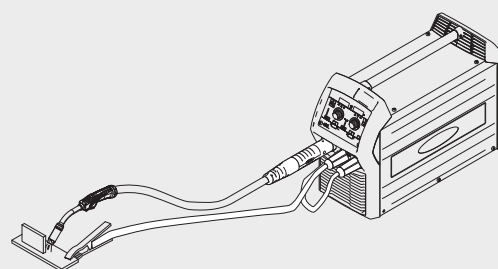

TransSteel 2200

Spare parts list

EN

MIG/MAG Power source

42,0415,0485

005-11062019

Spare parts list: TSt 2200

TransSteel 2200 EF	4,075,220
TransSteel 2200 /np	4,075,220,008
TransSteel 2200 Set/EF	4,075,220,850
TransSteel 2200 Set/np	4,075,220,858
TransSteel 2200 MP/Set/EF	4,075,220,860