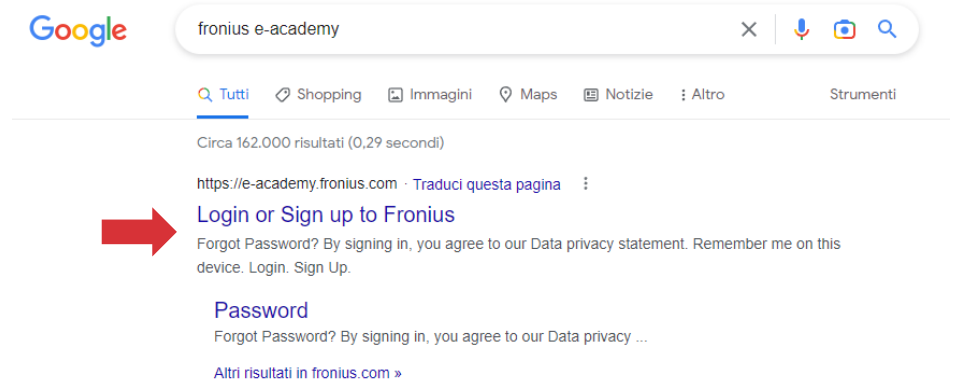

Fronius E-Academy

Accesso alla piattaforma

1. Digita *Fronius E-Academy* nella barra di ricerca e premi *INVIO*.

2. Seleziona il primo risultato della ricerca (link ufficiale: <https://e-academy.fronius.com>)

Accesso alla piattaforma

3. Accedi alla piattaforma:

a. Utilizza le credenziali del tuo account *Fronius Solar.web*

oppure

b. crea un nuovo account con una mail a tua scelta cliccando su *REGISTRA ORA*.

Inserisci i dati richiesti e conferma la creazione del nuovo account cliccando nel link che riceverai via mail alla fine della registrazione.

The image shows two screenshots of the Fronius web platform interface. The top screenshot displays the login and registration options. The 'ACCEDE' (Login) section includes fields for 'E-mail' and 'Password', a 'Password dimenticata?' (Forgot password?) link, a checkbox for 'Memorizza dati in questo computer' (Remember me on this computer), and an 'Accedi' (Login) button. A red arrow labeled 'a.' points to the 'Accedi' button. The 'REGISTRA' (Register) section includes a 'Registra ora' (Register now) button and a link for 'Non si dispone di un account?' (Don't have an account?). A red arrow labeled 'b.' points to the 'Registra ora' button. The bottom screenshot shows the registration confirmation page, titled 'COMPILARE...' (Fill in...). It includes fields for 'Indirizzo e-mail' (Email address), 'Password' (Password), and 'Conferma password' (Confirm password). There is a checkbox for 'Non sono un robot' (I am not a robot) with a CAPTCHA icon, and a checkbox for 'Accetto le Informativa sulla protezione dei dati personali.' (I accept the privacy policy). At the bottom, there are 'Indietro' (Back) and 'Registra ora' (Register now) buttons.