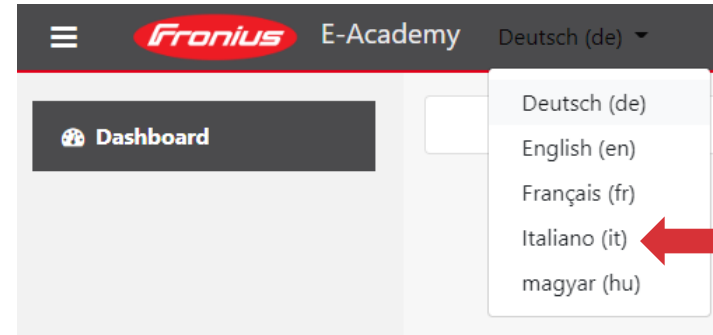

Kursübersicht

Alle (außer aus Ansicht entfernte)

Kursname Kachel

Keine Kurse

Abilitazione corsi

4. Modifica la lingua dal menù in alto a sinistra per visualizzare la pagina in italiano.

5. Seleziona l'opzione *Solar Energy* per richiedere l'accesso a tutti i corsi disponibili sui nostri inverter e le soluzioni complementari per l'efficienza energetica.