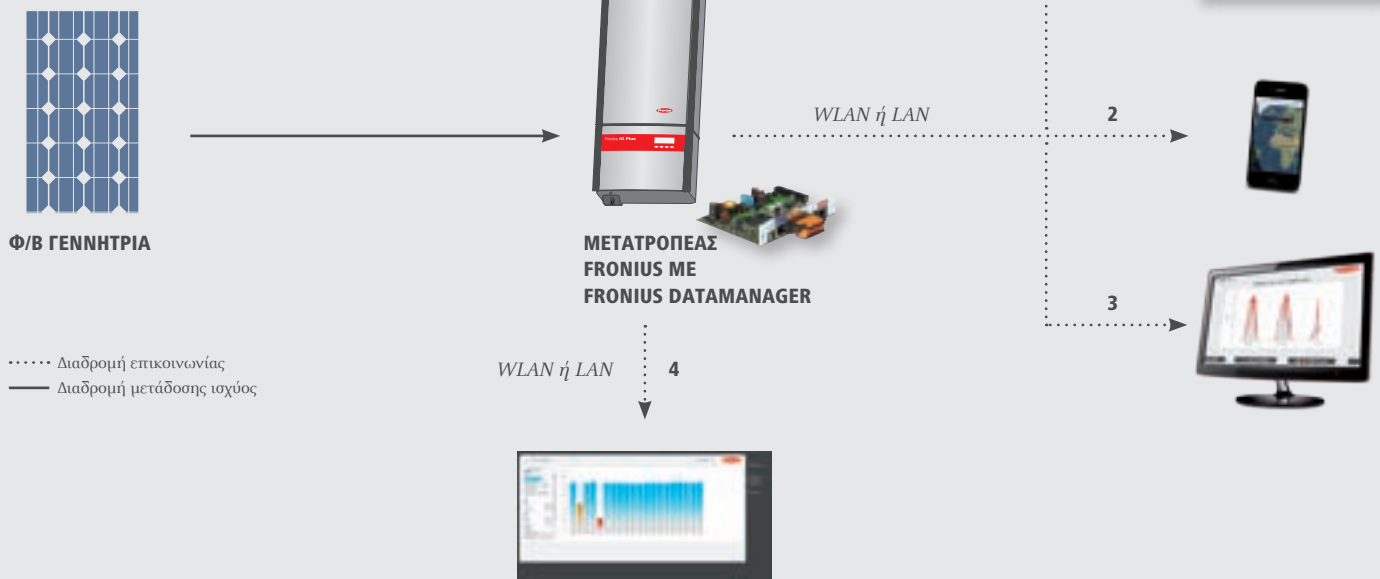

ΑΠΛΗ ΟΠΤΙΚΟΠΟΙΗΣΗ

1. FRONIUS SOLAR.WEB

/ Εάν το επιθυμείτε, υπάρχει δυνατότητα αυτόματης αποστολής όλων των δεδομένων στην πλατφόρμα Internet, Fronius Solar.web. Έτσι είναι δυνατή η εμφάνιση των δεδομένων σε πραγματικό χρόνο, καθώς και των δεδομένων αρχείου ανά πάσα στιγμή μέσω Internet.

Προϋποθέσεις: Ενεργή σύνδεση στο Internet, πρόγραμμα περιήγησης στο Internet (π.χ. Microsoft Internet Explorer 9.0, Firefox 4 ή παρόμοιο), εγγραφή της φωτοβολταϊκής εγκατάστασης στο Fronius Solar.web.

2. FRONIUS SOLAR.WEB APP

/ Με την έκδοση του Fronius Solar.web για κινητό τηλέφωνο, μπορείτε να βλέπετε συνεχώς τις ενεργειακές αποδόσεις της φωτοβολταϊκής εγκατάστασής σας, ακόμα και όταν βρίσκεστε καθ' οδόν.

Προϋποθέσεις για τα προϊόντα της Apple: iPhone, iPod και iPad με λειτουργικό σύστημα iOS 4.2 ή μεταγενέστερη έκδοση.

Προϋποθέσεις για Android Smartphone: Λογισμικό: Android 2.1 (Eclair) ή μεταγενέστερη έκδοση.

/ Σε φωτοβολταϊκές εγκαταστάσεις με πολλούς μετατροπείς απαιτείται μόνο ένα Fronius Datamanager. Στους υπόλοιπους μετατροπείς απαιτείται η λειτουργία Com Card (ενσωματωμένη ή μέσω Fronius Com Card). Σε φωτοβολταϊκές εγκαταστάσεις με έναν μετατροπέα δεν απαιτείται λειτουργία Com Card.

/ Το Fronius Datamanager είναι συμβατό με όλους τους μετατροπείς (εξαιρείται ο Fronius IG TL και ο Fronius Agilo). Στους μετατροπείς Fronius Galvo και Fronius Symo το Fronius Datamanager είναι ενσωματωμένο εργοστασιακά. Σε ήδη εγκατεστημένους μετατροπείς είναι δυνατή ανά πάσα στιγμή η εκ των υστέρων τοποθέτηση του Fronius Datamanager. Ανάλογα με τον μετατροπέα θα πρέπει να επιλεγεί η κατάλληλη έκδοση του Fronius Datamanager.

3. FRONIUS SOLAR.TV

/ Μέσω της δωρεάν ηλεκτρονικής πύλης Fronius Solar.TV είναι δυνατή η συνοπτική παρουσίαση πολλών τιμών φωτοβολταϊκών εγκαταστάσεων σε δημόσιο χώρο, με αποτελεσματικό τρόπο για τη διαφήμισή σας.

Προϋποθέσεις: Ενεργή σύνδεση στο Internet, πρόγραμμα περιήγησης στο Internet (π.χ. Microsoft Internet Explorer 9.0, Firefox 4 ή παρόμοιο), πλήρης υποστήριξη JavaScript.

4. ΤΟΠΟΘΕΣΙΑ ΤΟΥ FRONIUS DATAMANAGER ΣΤΟ WEB: ΜΕΣΩ LAN Ή WLAN

/ Για την ταχεία ανταλλαγή πληροφοριών περισσότερων χρηστών σε ένα τοπικό δίκτυο, το Fronius Datamanager διαθέτει δική του τοποθεσία Web.

Προϋποθέσεις: Πρόγραμμα περιήγησης στο Internet (π.χ. Microsoft Internet Explorer 9.0, Firefox 4 ή παρόμοιο), σταθερός/φορητός υπολογιστής στο ίδιο δίκτυο με το Fronius Datamanager (π.χ. μέσω LAN/WLAN).

/ Perfect Welding / Solar Energy / Perfect Charging

ΤΡΕΙΣ ΕΤΑΙΡΙΚΟΙ ΚΛΑΔΟΙ, ΕΝΑ ΚΟΙΝΟ ΠΑΘΟΣ: ΜΕΤΑΤΟΠΙΖΟΥΜΕ ΣΤΗΝ ΠΡΑΞΗ ΤΑ ΟΡΙΑ ΤΟΥ ΕΦΙΚΤΟΥ.