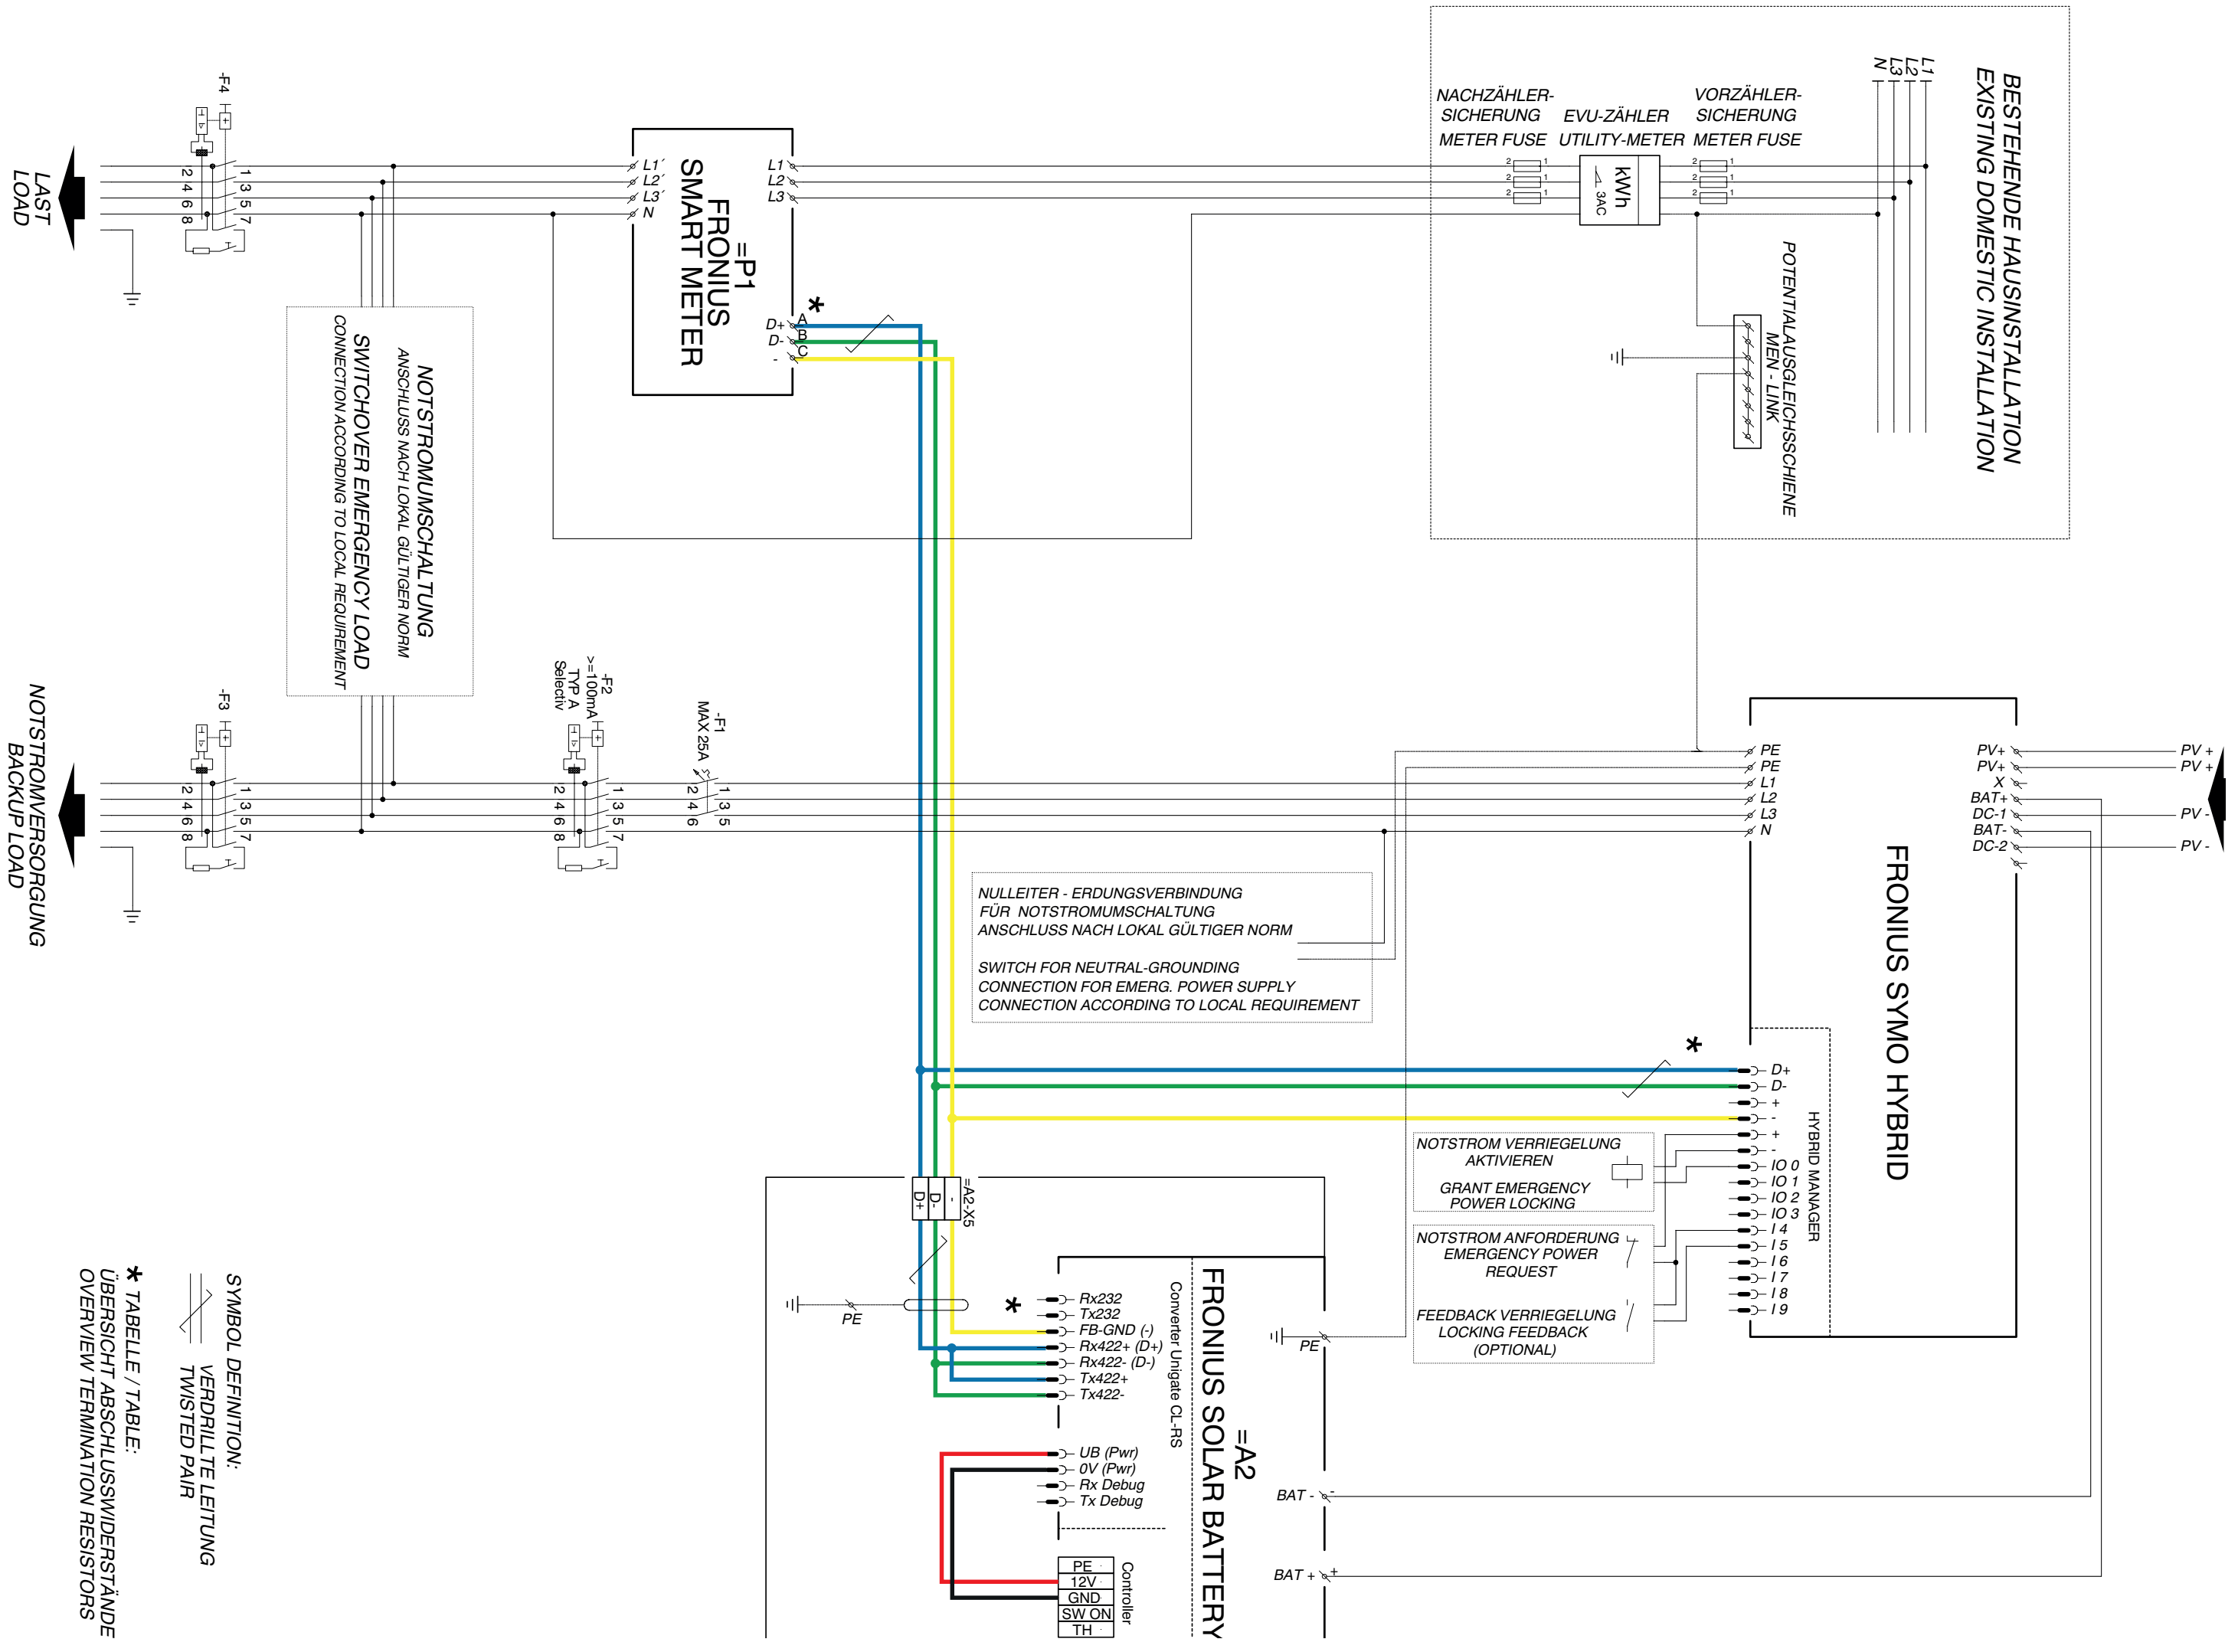

## Connecting the data line

- DE** \*) Abschlusswiderstand R 120 Ohm liegt beim Fronius Smart Meter bei
- EN** \*) Terminating resistor R 120 is supplied with the Fronius Smart Meter
- FR** \*) La résistance terminale R 120 Ohm est incluse dans le Fronius Smart Meter
- ES** \*) La resistencia final R 120 ohmios se encuentra junto al Fronius Smart Meter
- IT** \*) La resistenza terminale R 120 Ohm è inclusa con Fronius Smart Meter
- NL** \*) Afsluitweerstand R 120 ohm wordt bij Fronius Smart Meter meegeleverd
- DA** \*) Afslutningsmodstand R 120 ohm er vedlagt Fronius Smart Meter
- EL** \*) Η αντίσταση τερματισμού R 120 Ω στο Fronius Smart Meter είναι
- HU** \*) A Fronius Smart Meter R 120 Ohm lezáró ellenállással rendelkezik
- TR** \*) Sonlandırma direnci R 120 Ohm'ın Fronius Smart Meter'de düzeyi
- PL** \*) Terminator R 120 Ω jest dołączony do urządzenia „Fronius Smart Meter”
- CS** \*) Zakočovací odpor R 120 Ohm je přiložen k elektroměru Fronius Smart Meter
- SK** \*) Zakočovací odpor R 120 ohmov je pri Fronius Smart Meter
- PB** \*) Está anexada a resistência de conexão R de 120 Ohm no Fronius Smart Meter
- SV** \*) Ett avslutningsmotstånd R 120 ohm följer med Fronius Smart Meter

\* TABELLE / TABLE:  
ÜBERSICHT ABSCHLUSSWIDERSTÄNDE  
OVERVIEW TERMINATION RESISTORS

SYMBOL DEFINITION:  
VERDRILLTE LEITUNG  
TWISTED PAIR