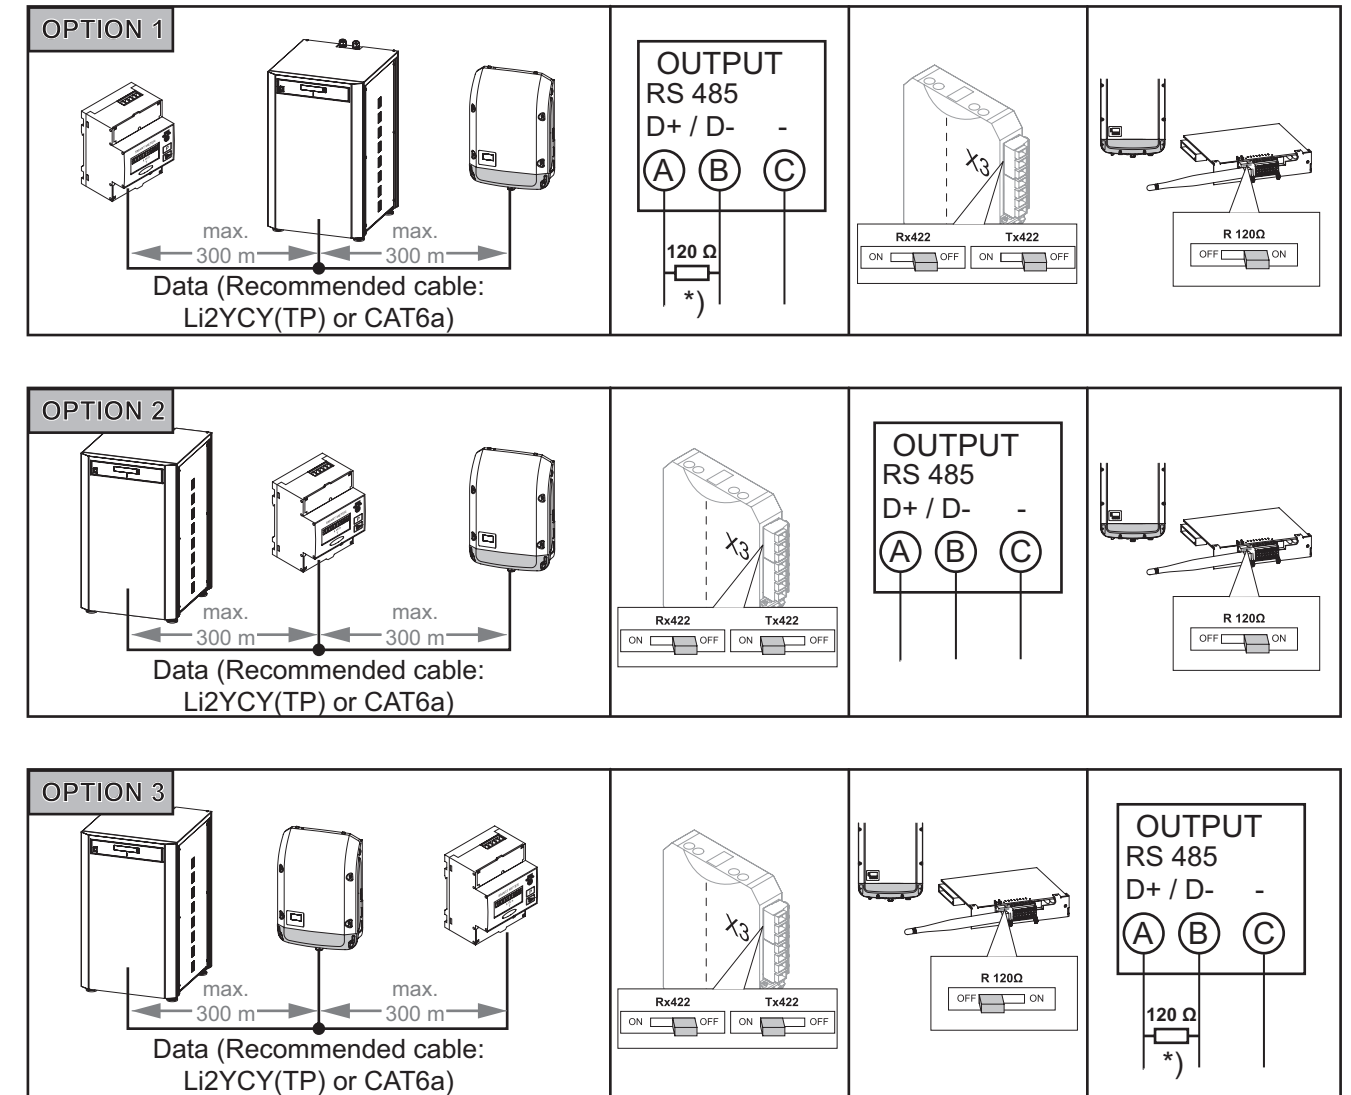

## Connecting the data line

- DE** \*) Abschlusswiderstand R 120 Ohm liegt beim Fronius Smart Meter bei
- EN** \*) Terminating resistor R 120 is supplied with the Fronius Smart Meter
- FR** \*) La résistance terminale R 120 Ohm est incluse dans le Fronius Smart Meter
- ES** \*) La resistencia final R 120 ohmios se encuentra junto al Fronius Smart Meter
- IT** \*) La resistenza terminale R 120 Ohm è inclusa con Fronius Smart Meter
- NL** \*) Afsluitweerstand R 120 ohm wordt bij Fronius Smart Meter meegeleverd
- DA** \*) Afslutningsmodstand R 120 ohm er vedlagt Fronius Smart Meter
- EL** \*) Η αντίσταση τερματισμού R 120 Ω στο Fronius Smart Meter είναι
- HU** \*) A Fronius Smart Meter R 120 Ohm lezáró ellenállással rendelkezik
- TR** \*) Sonlandırma direnci R 120 Ohm'ın Fronius Smart Meter'de düzeyi
- PL** \*) Terminator R 120 Ω jest dołączony do urządzenia „Fronius Smart Meter”
- CS** \*) Zakočovací odpor R 120 Ohm je přiložen k elektroměru Fronius Smart Meter
- SK** \*) Zakočovací odpor R 120 ohmov je pri Fronius Smart Meter
- PB** \*) Está anexada a resistência de conexão R de 120 Ohm no Fronius Smart Meter
- SV** \*) Ett avslutningsmotstånd R 120 ohm följer med Fronius Smart Meter

\* TABELLE / TABLE:  
ÜBERSICHT ABSCHLUSSWIDERSTÄNDE  
OVERVIEW TERMINATION RESISTORS

SYMBOL DEFINITION:  
VERDRILLTE LEITUNG  
TWISTED PAIR