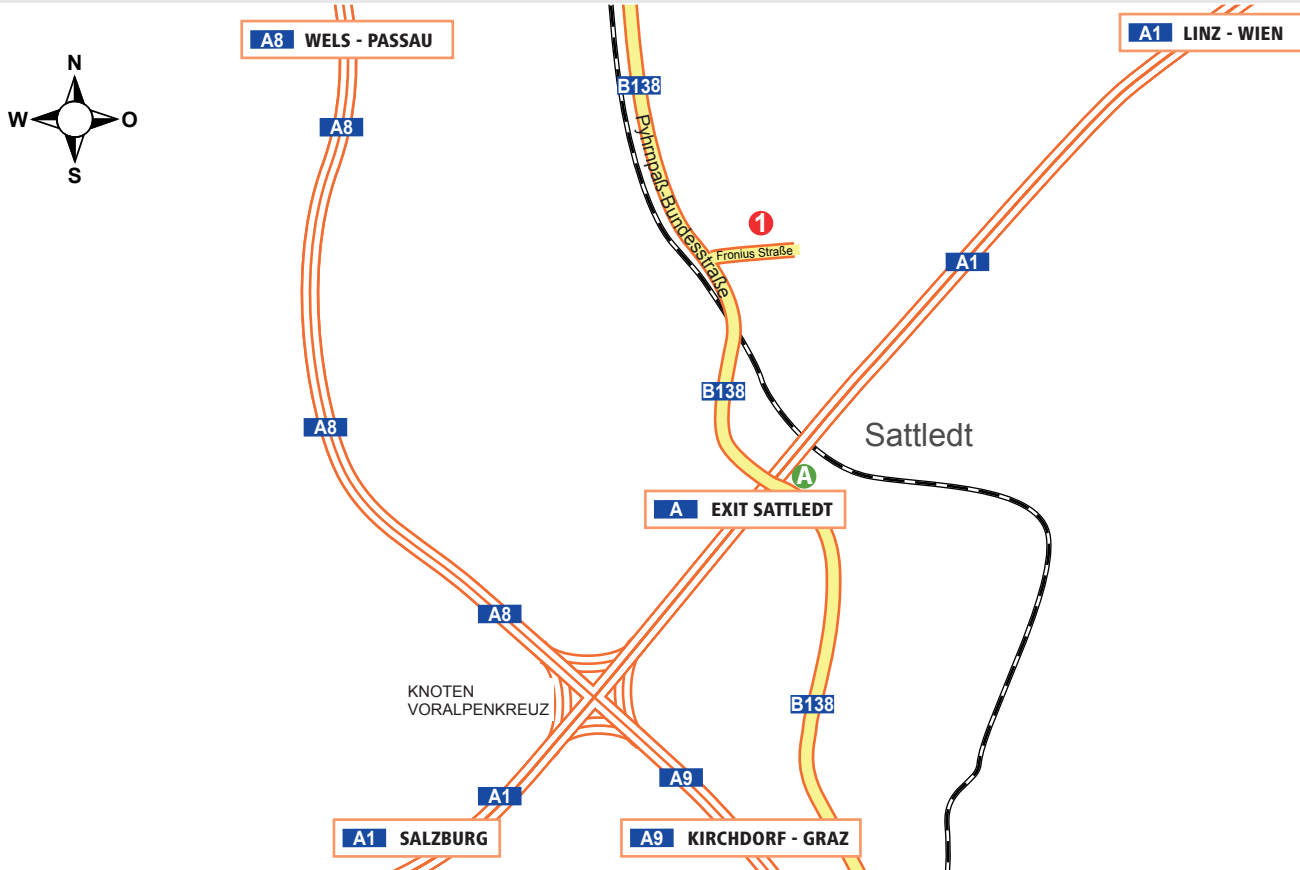

LOCATIONS

/ Sattledt

Fronius International GmbH
Telefon +43 7242 241-0
contact@fronius.com
www.fronius.com

- 1** Fronius Sattledt
Fronius Straße 5
4642 Sattledt
GPS: 48°05'14N / 14°02'58E
- P** Parkfläche für Elektrofahrzeuge
Parking space for electric vehicle
Typ 2, 230V-16A